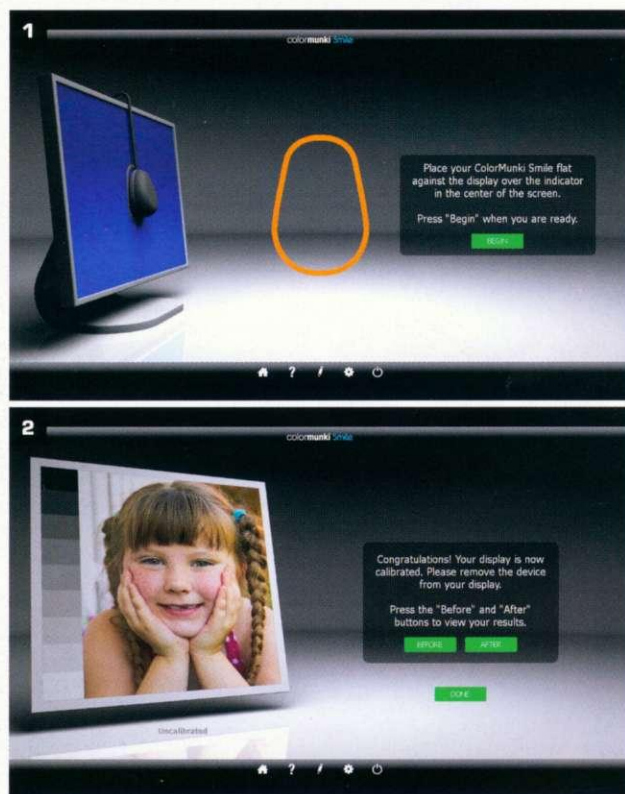

X-RITE COLORMUNKI SMILE

Когда-то считалось, что любая кухарка может управлять государством. Сомнительно... Но откалибровать компьютерный монитор сможет. Легко!

Тест **Александр СЛАБУХА**

Устройство предназначено для калибровки только ЖК-дисплеев настольных ПК и ноутбуков, в том числе с LED-подсветкой; ЭЛТ-мониторы не поддерживаются. По типу измерительного датчика X-Rite ColorMunki Smile относится к колориметрам. О целевых параметрах калибровки программа не сообщает и ничего не требует определять. Подразумеваются стандартные цели: точка белого D65 и гамма 2.2. Яркость экрана

и уровень внешнего освещения не учитываются.

Пакет успешно прошел испытания на двух компьютерах с ОС Microsoft Windows 7 Home Basic (32/64) и одном Windows XP Professional. Не обошлось без ложки дегтя — на ПК и ноутбуке с локализованной русской Windows XP Home программа не установилась. Возможно, владельцам этой «древней» операционной системы придется дождаться обновления ПО ColorMunki Smile.

Доп. информация: www.pantone.ru, www.grafitec.ru

Процедура калибровки проста и следует известному лозунгу: вы нажимаете кнопку — мы делаем остальное. Результаты поразительно хороши и нисколько не уступают тем, что получены с помощью гораздо более сложных приборов. Даже сильно разбалансированный по цветовой температуре и гамме-кривой дешевый офисный монитор был отпрофилирован почти на отлично, причем лучших результатов на нем я никогда ранее не видел. **F&V**